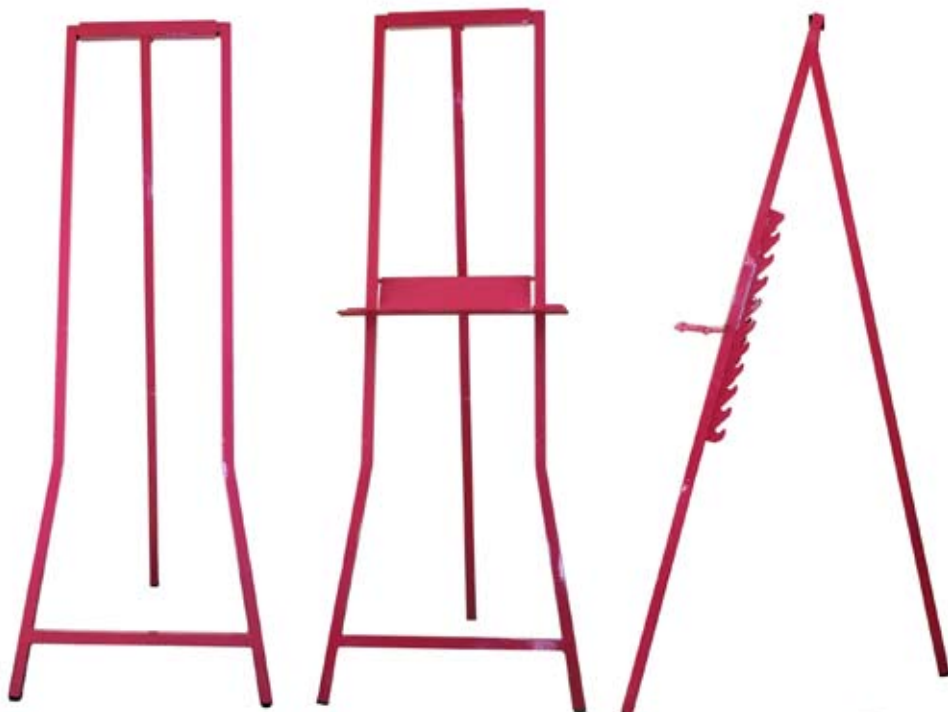

**Chevalet métallique à crémaillère**  
Lycée d'Arts Appliqués Auguste Renoir  
24 rue Ganneron 75018 Paris

vue de face sans et avec tablette

vue de profil

vue arrière

replié

- matériau : acier,  
peinture epoxy (cuisson)
- tubulure section carrée (24mm)  
très légère.
- tablette réglable : 10 crans.
- couleur : au choix (nuancier RAL)  
code couleur/section, salle...